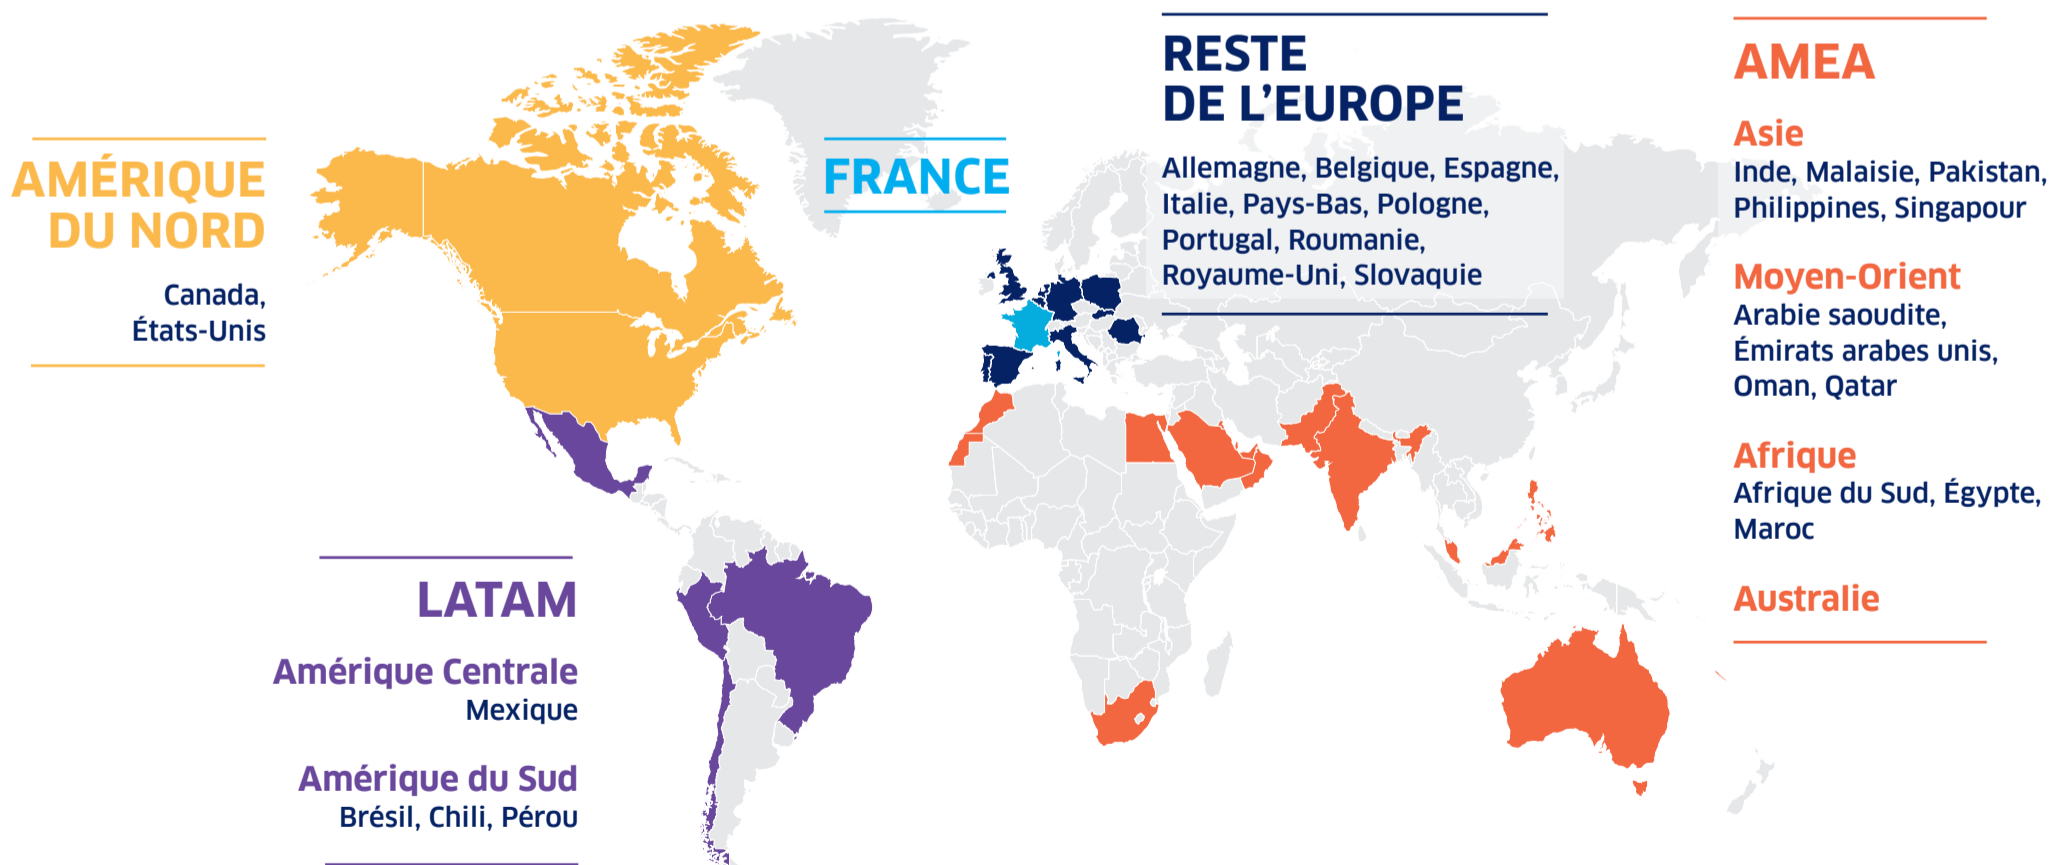

L'ORGANISATION DU GROUPE

UNE FORTE PRÉSENCE EN FRANCE ET DANS 4 RÉGIONS

France, Reste de l'Europe, LATAM, Amérique du Nord, AMEA

Organisations spécifiques pour certaines entités :

- | | |
|--|---|
| <p>En France</p> <ul style="list-style-type: none"> ■ ENGIE Solutions France ■ Storengy, Elengy, NaTram, GRDF | <p>En Belgique</p> <ul style="list-style-type: none"> □ Nucléaire <p>Monde</p> <ul style="list-style-type: none"> ■ GBU Supply & Energy management ■ TRACTEBEL |
|--|---|