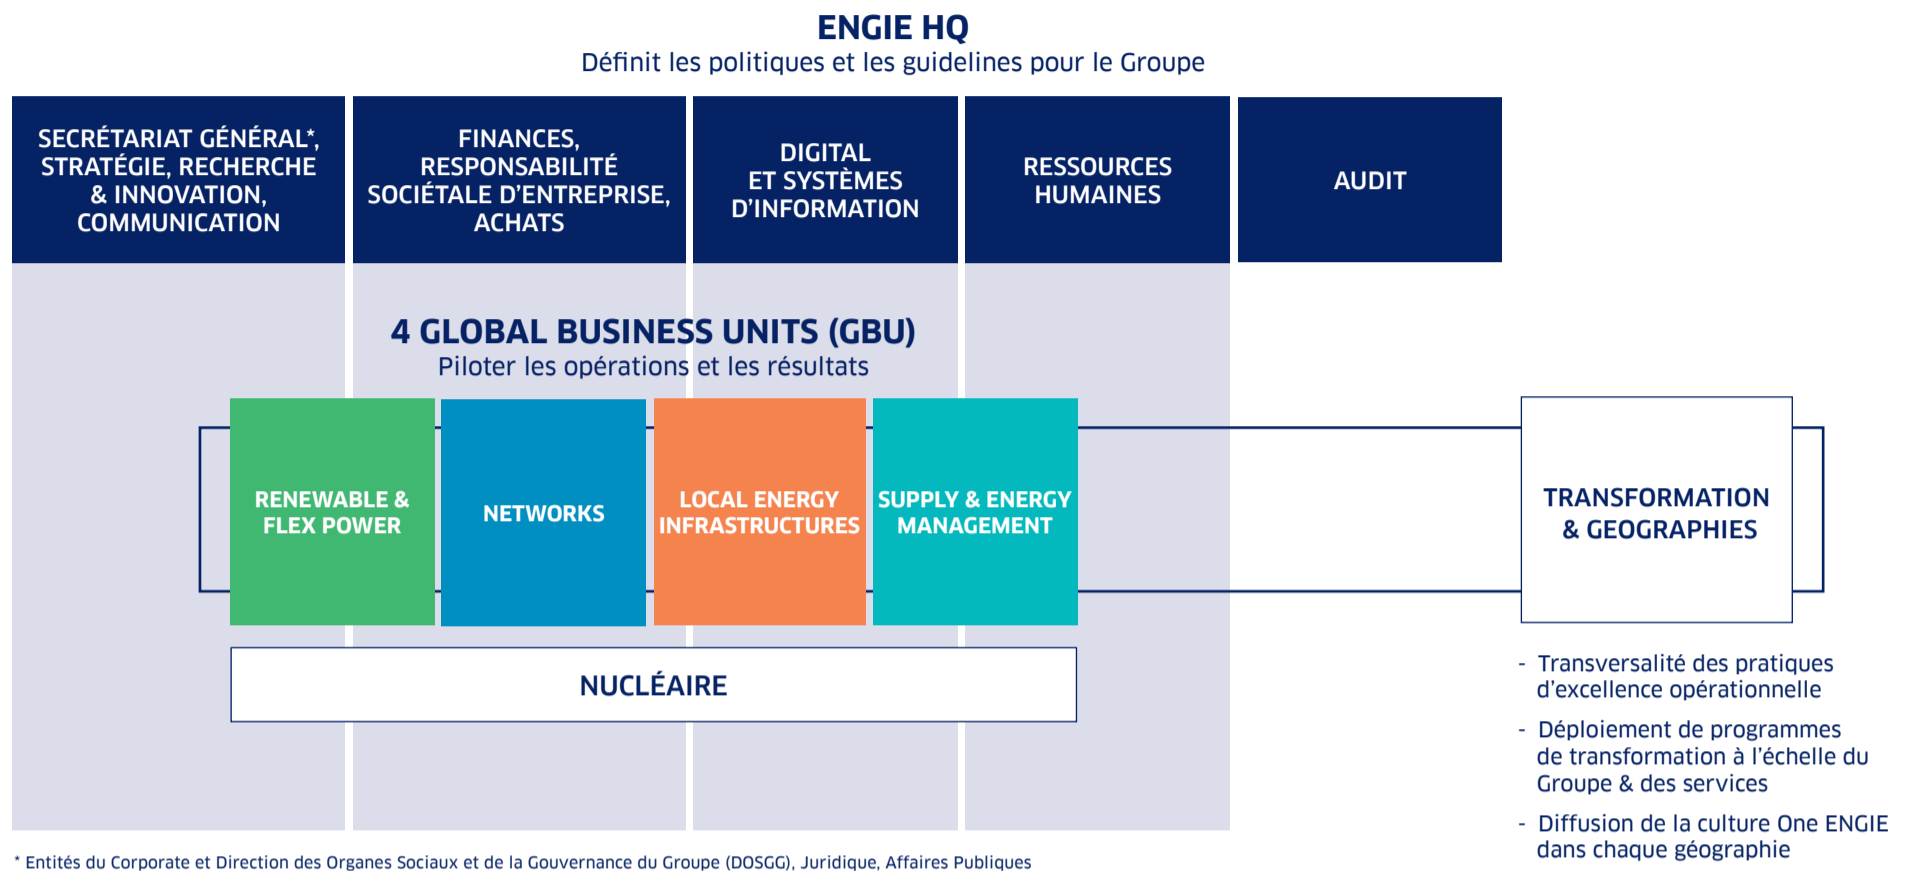

L'ORGANISATION DU GROUPE

UNE FORTE PRÉSENCE EN FRANCE ET DANS 4 RÉGIONS

France, Reste de l'Europe, LATAM, Amérique du Nord, AMEA

Organisations spécifiques pour certaines entités :

- | | |
|--|---|
| <p>En France</p> <ul style="list-style-type: none"> ■ ENGIE Solutions France ■ Storengy, Elengy, NaTram, GRDF | <p>En Belgique</p> <ul style="list-style-type: none"> □ Nucléaire <p>Monde</p> <ul style="list-style-type: none"> ■ GBU Supply & Energy management ■ TRACTEBEL |
|--|---|